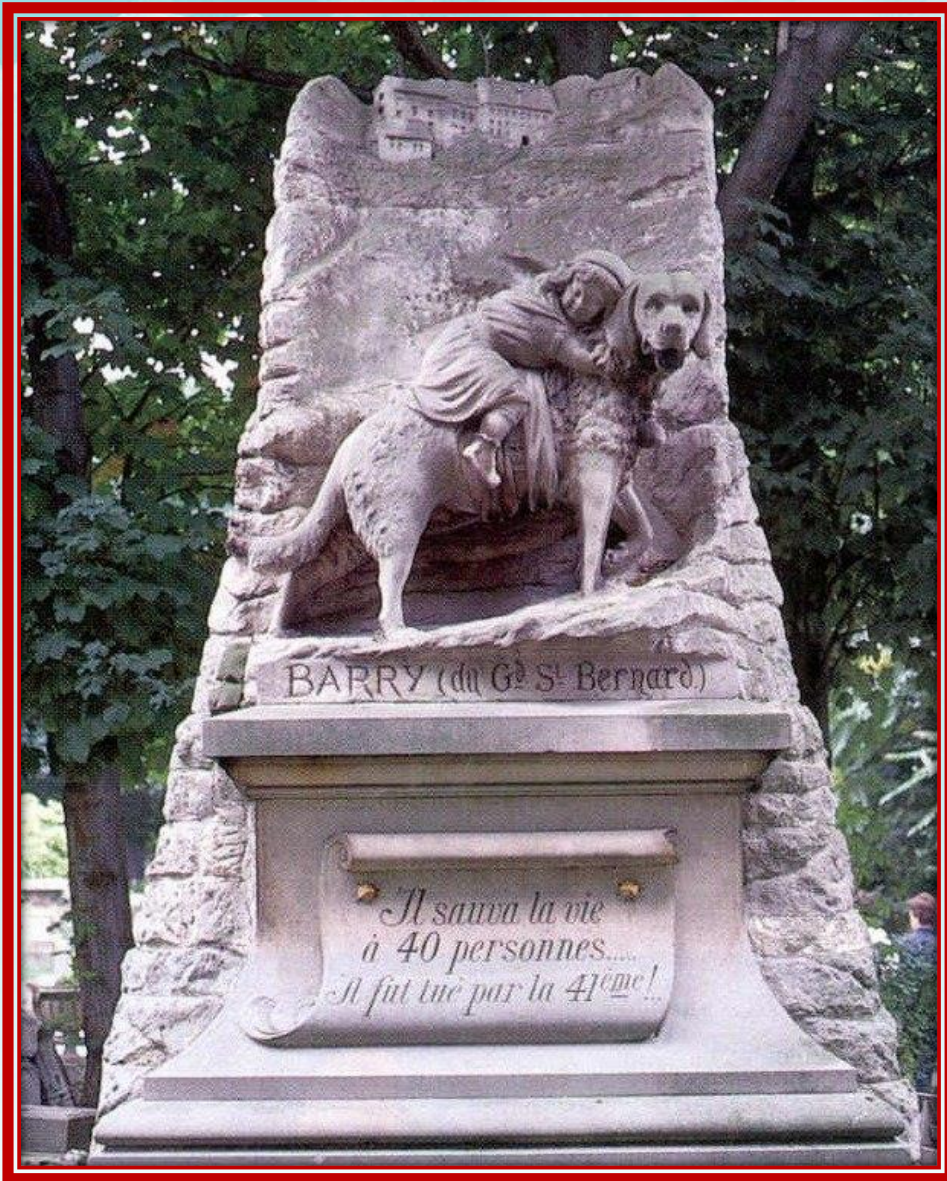

Памятник Белке и Стрелке

СОБАКИ – СПАСАТЕЛИ

СОБАКИ на пожаре

Памятник собаке-спасателю в Челябинске

Памятник сенбернару Барри

Памятник бездомным собакам

Г. МОСКВА

Г. ТЮМЕНЬ