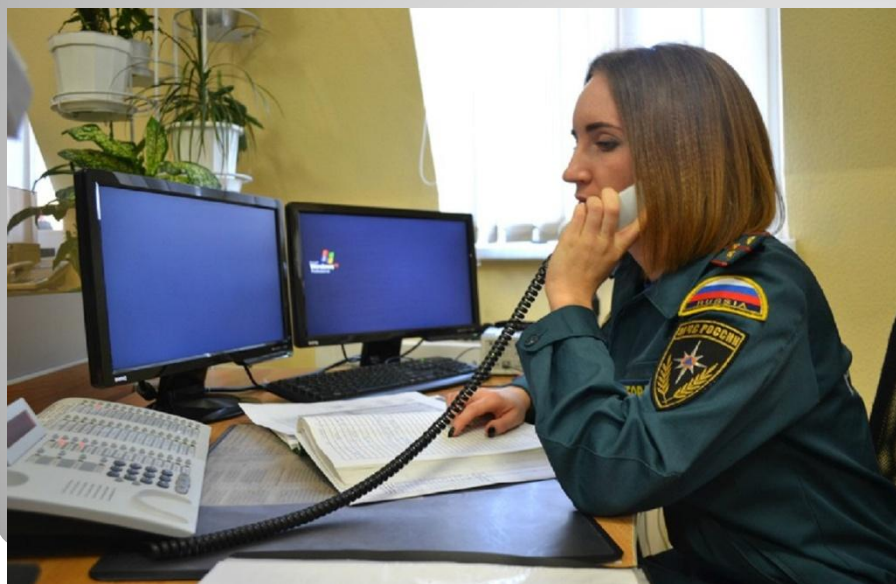

Вызовы принимают диспетчеры